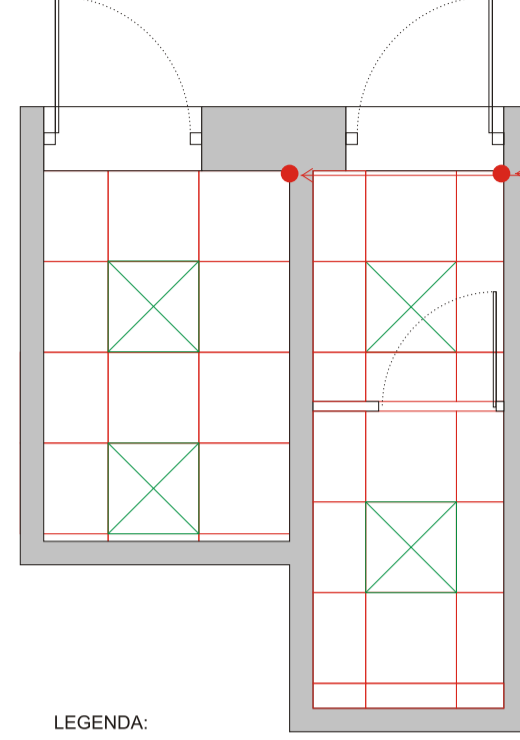

Widok B (ZA LADA)

DOLNE SZAFKI W POŁYSKU -GRAFIT

Widok B

DOLNE SZAFKI W POŁYSKU -GRAFIT

Widok C

Oświetlenie

LEGENDA:

Sufit kasetonowy, moduł 60x60

Oprawa kasetonowa

Rzut

Posadzki

Oświetlenie

Punkty rozpoczęcia montażu sufitu kasetonowego

LEGENDA:

-  Sufit kasetonowy, moduł 60x60
-  Oprawa kasetonowa

Widok A

Widok B

Widok BB

Nowa Gala
CN 12
60x60

8,2m²
Podłogi

Widok C

Widok D

Widok DD

Nowa Gala
MG 14
60x60

Ściany
40,5m²

Widok C

Nowa Gala
CN99
60x60

Ściany
2,5m²