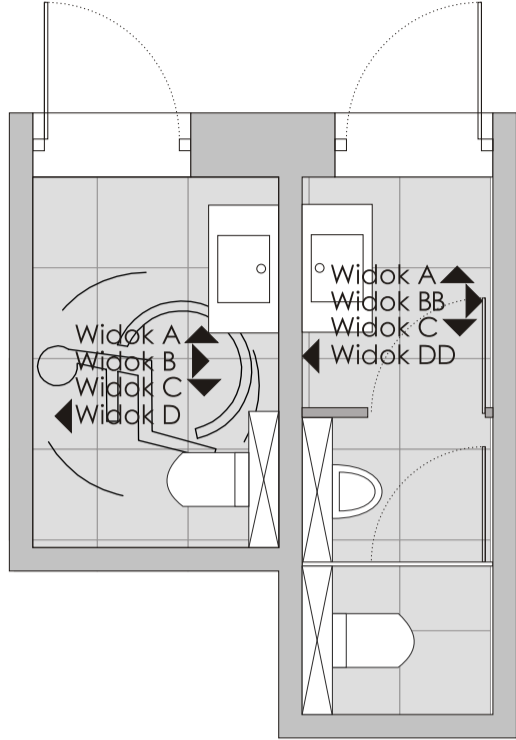

Widok B (ZA LADA)

DOLNE SZAFKI W POŁYSKU -GRAFIT

Widok B

DOLNE SZAFKI W POŁYSKU -GRAFIT

Widok C

Oświetlenie

LEGENDA:

Sufit kasetonowy, moduł 60x60

Oprawa kasetonowa

Rzut

Posadzki

Oświetlenie

Punkty rozpoczęcia montażu sufitu kasetonowego

LEGENDA:

-  Sufit kasetonowy, moduł 60x60
-  Oprawa kasetonowa

Widok A

Widok B

Widok BB

Nowa Gala
CN 12
60x60

8,2m²
Podłogi

Widok C

Widok D

Widok DD

Nowa Gala
MG 14
60x60