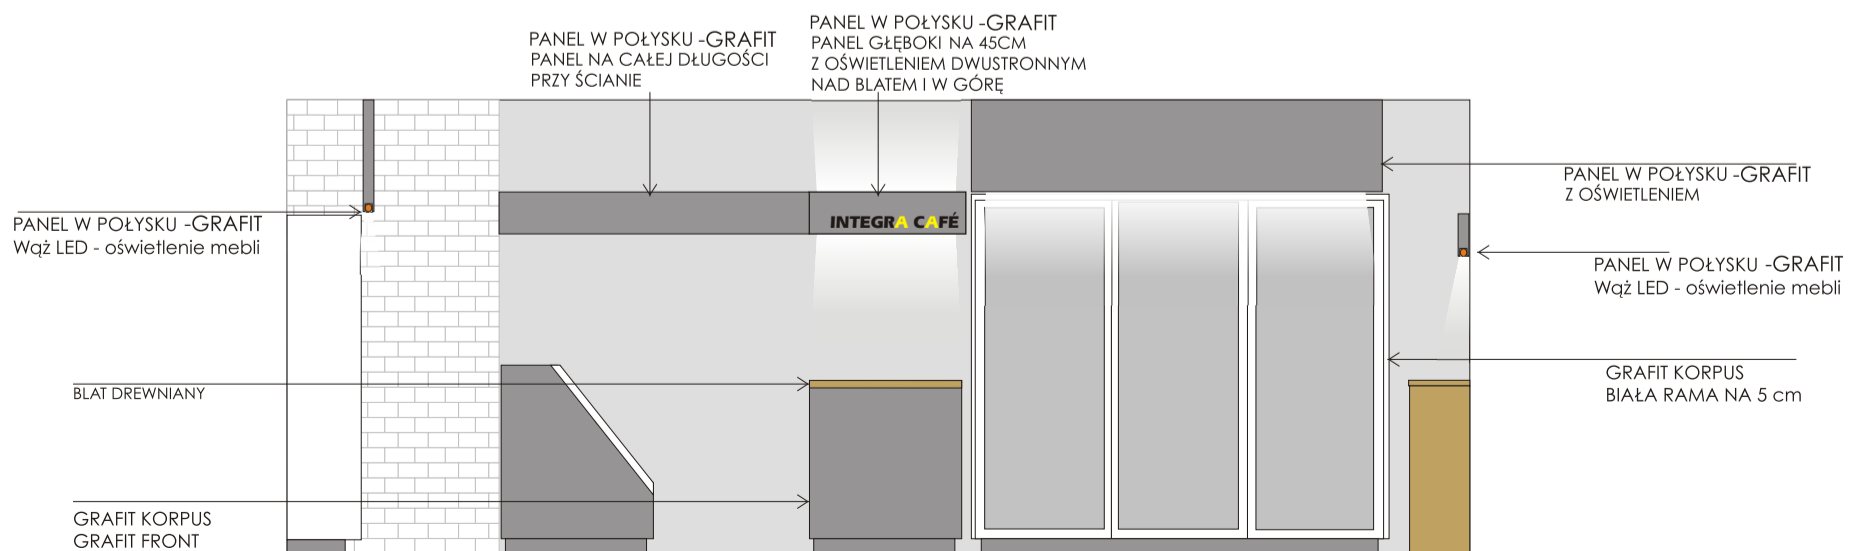

UŁOŻENIE PŁYTEK

KOLORYSTYKA

Dąb Sonoma

PŁYTKI
Nowa Gala
Concept 60x60

CN 12

1 54m²

Widok D

Widok A

Widok B (ZA LADA)

DOLNE SZAFKI W POŁYSKU -GRAFIT

Widok B

DOLNE SZAFKI W POŁYSKU -GRAFIT

Widok C

Oświetlenie

LEGENDA:

Sufit kasetonowy, moduł 60x60

Oprawa kasetonowa

Rzut

Posadzki

Oświetlenie

Punkty rozpoczęcia montażu sufitu kasetonowego

LEGENDA:

-  Sufit kasetonowy, moduł 60x60
-  Oprawa kasetonowa

Widok A

Widok B

Widok BB

Nowa Gala
CN 12
60x60

8,2m²
Podłogi

Widok C

Widok D

Widok DD

Nowa Gala
MG 14
60x60