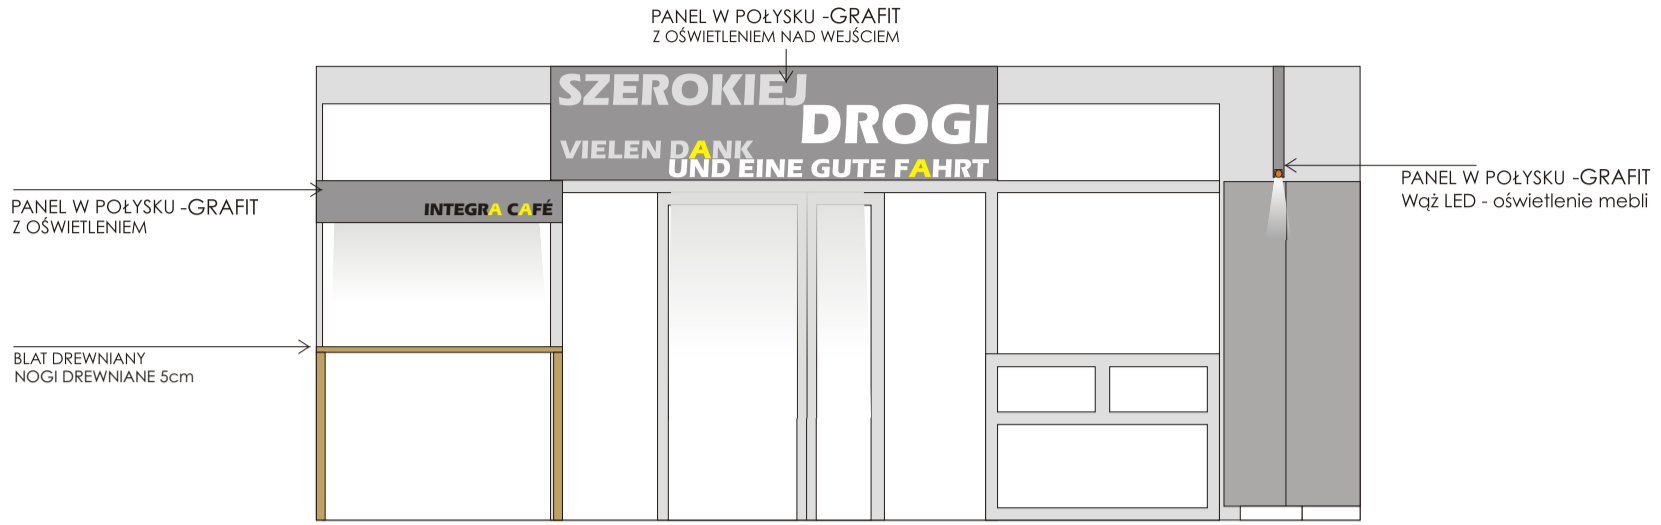

UŁOŻENIE PŁYTEK

KOLORYSTYKA

Dąb Sonoma

PŁYTKI
Nowa Gala
Concept 60x60

CN 12

1 54m²

Widok D

Widok A

Widok B (ZA LADA)

DOLNE SZAFKI W POŁYSKU -GRAFIT

Widok B

DOLNE SZAFKI W POŁYSKU -GRAFIT

Widok C

Oświetlenie

LEGENDA:

Sufit kasetonowy, moduł 60x60

Oprawa kasetonowa

Rzut

Posadzki

Oświetlenie

Punkty rozpoczęcia montażu sufitu kasetonowego

LEGENDA:

-  Sufit kasetonowy, moduł 60x60
-  Oprawa kasetonowa

Widok A

Widok B

Widok BB

Nowa Gala
CN 12
60x60

8,2m²
Podłogi

Widok C

Widok D

Widok DD

Nowa Gala
MG 14
60x60