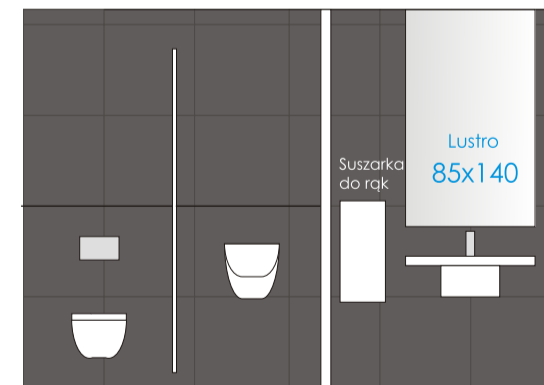

Widok B (ZA LADA)

DOLNE SZAFKI W POŁYSKU -GRAFIT

Widok B

DOLNE SZAFKI W POŁYSKU -GRAFIT

Widok C

Oświetlenie

LEGENDA:

Sufit kasetonowy, moduł 60x60

Oprawa kasetonowa

Rzut

Posadzki

Oświetlenie

Punkty rozpoczęcia montażu sufitu kasetonowego

LEGENDA:

-  Sufit kasetonowy, moduł 60x60
-  Oprawa kasetonowa

Widok A

Widok B

Widok BB

Nowa Gala
CN 12
60x60

8,2m²
Podłogi

Widok C

Widok D

Widok DD

Nowa Gala
MG 14
60x60

Ściany
40,5m²

Widok C

Nowa Gala
CN99
60x60

Ściany
2,5m²