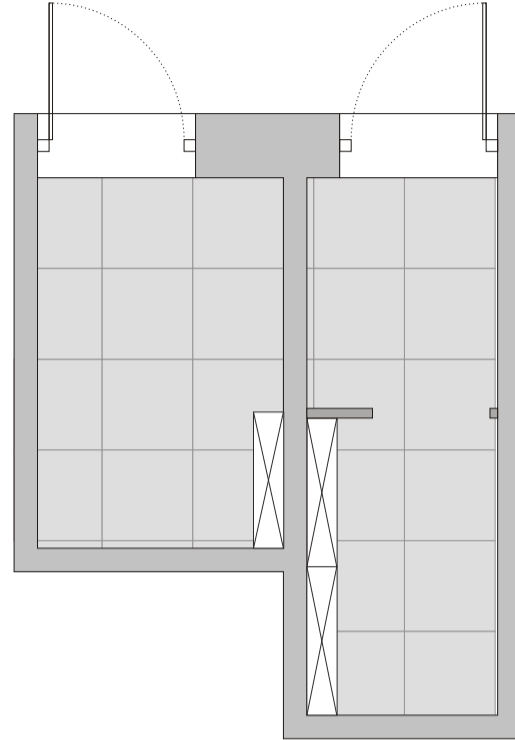

Widok B (ZA LADA)

DOLNE SZAFKI W POŁYSKU -GRAFIT

Widok B

DOLNE SZAFKI W POŁYSKU -GRAFIT

Widok C

Oświetlenie

LEGENDA:

Sufit kasetonowy, moduł 60x60

Oprawa kasetonowa

Rzut

Posadzki

Oświetlenie

Punkty rozpoczęcia montażu sufitu kasetonowego

LEGENDA:

-  Sufit kasetonowy, moduł 60x60
-  Oprawa kasetonowa

Widok A

Widok B

Widok BB

Nowa Gala
CN 12
60x60

8,2m²
Podłogi

Widok C

Widok D

Widok DD

Nowa Gala
MG 14
60x60

Ściany
40,5m²

Widok C

Nowa Gala
CN99
60x60

Ściany
2,5m²