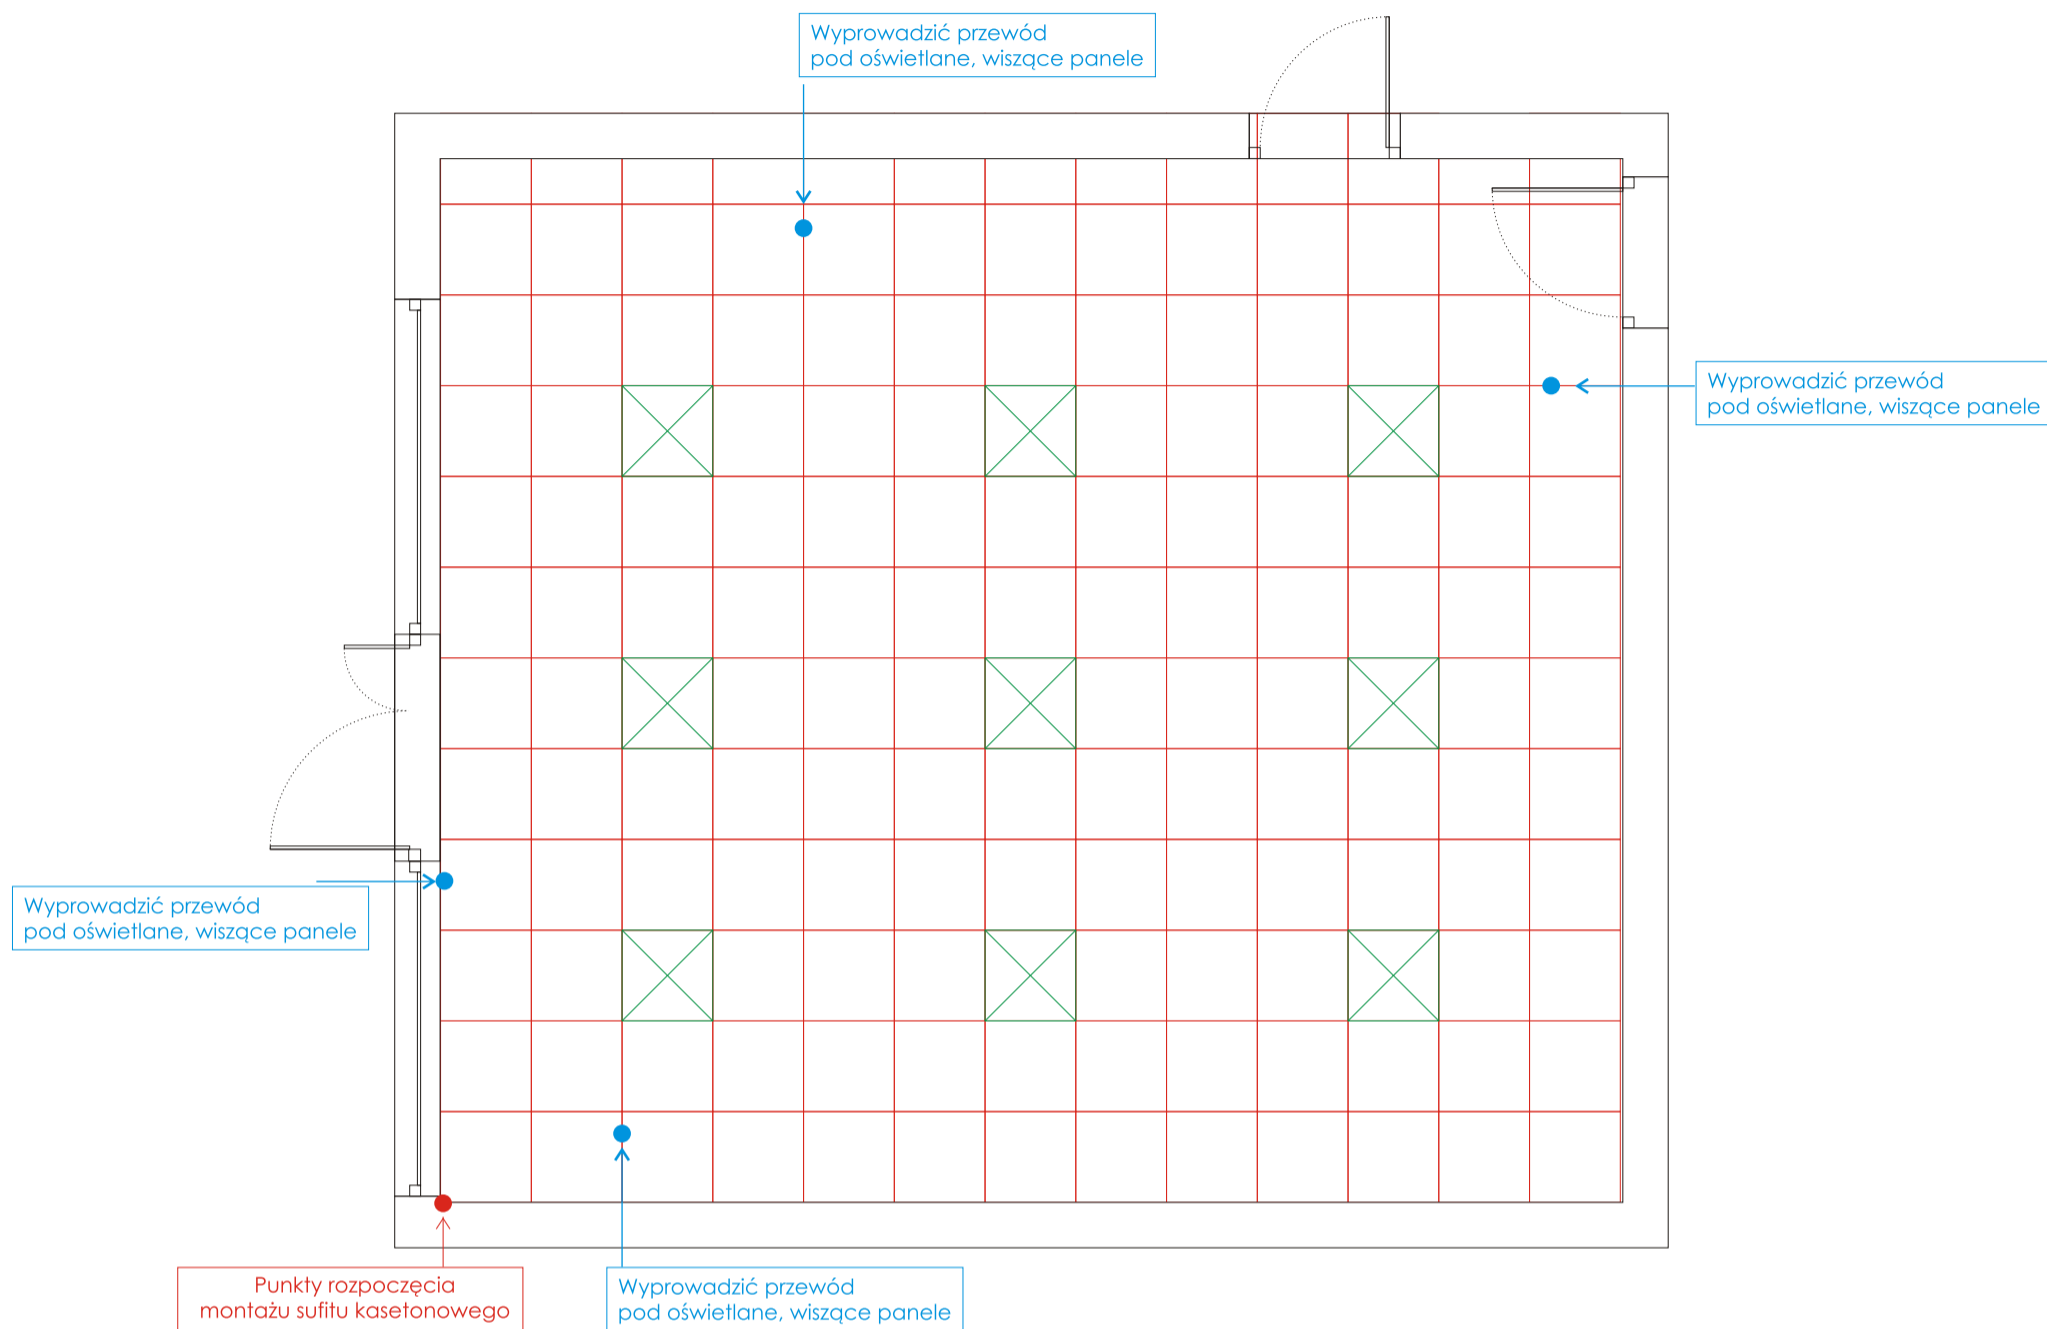

Widok B (ZA LADA)

DOLNE SZAFKI W POŁYSKU -GRAFIT

Widok B

DOLNE SZAFKI W POŁYSKU -GRAFIT

Widok C

Oświetlenie

LEGENDA:

Sufit kasetonowy, moduł 60x60

Oprawa kasetonowa

Rzut

Posadzki

Oświetlenie

Punkty rozpoczęcia montażu sufitu kasetonowego

LEGENDA:

-  Sufit kasetonowy, moduł 60x60
-  Oprawa kasetonowa

Widok A

Widok B

Widok BB

Nowa Gala
CN 12
60x60

8,2m²
Podłogi

Widok C

Widok D

Widok DD

Nowa Gala
MG 14
60x60

Ściany
40,5m²

Widok C

Nowa Gala
CN99
60x60

Ściany
2,5m²