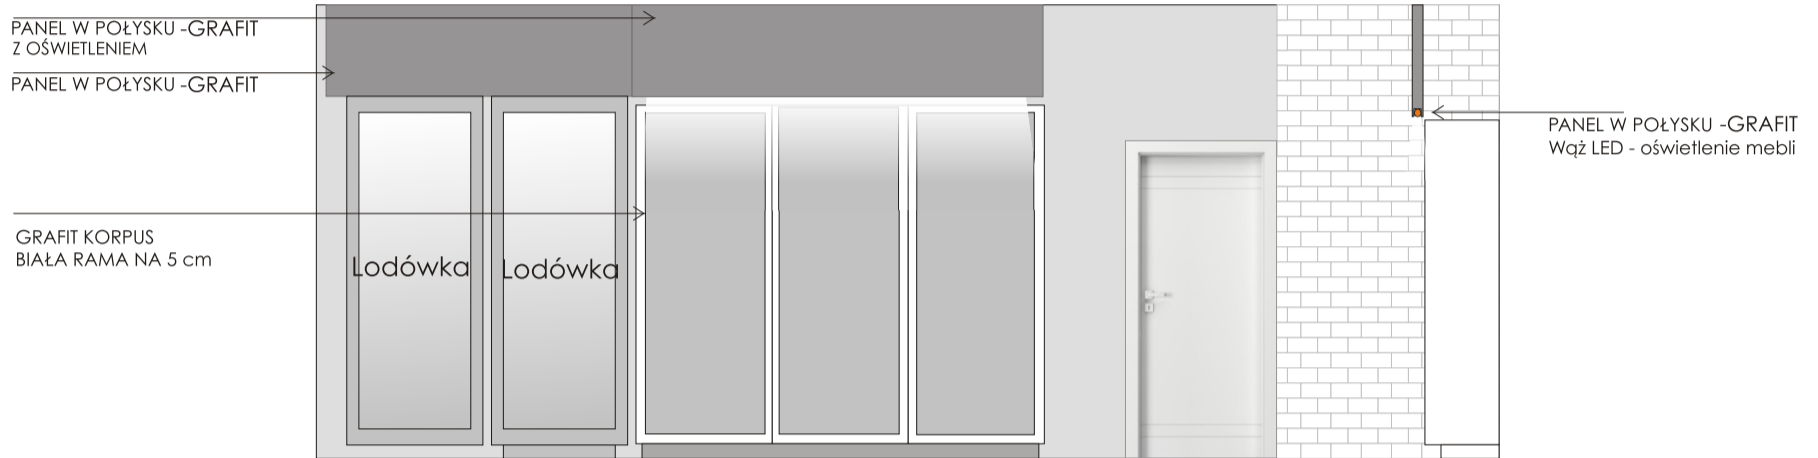

UŁOŻENIE PŁYTEK

KOLORYSTYKA

Dąb Sonoma

PŁYTKI
Nowa Gala
Concept 60x60

CN 12

1 54m²

Widok D

Widok A

Widok B (ZA LADA)

DOLNE SZAFKI W POŁYSKU -GRAFIT

Widok B

DOLNE SZAFKI W POŁYSKU -GRAFIT

Widok C

Oświetlenie

LEGENDA:

Sufit kasetonowy, moduł 60x60

Oprawa kasetonowa

Rzut

Posadzki

Oświetlenie

Punkty rozpoczęcia montażu sufitu kasetonowego

LEGENDA:

-  Sufit kasetonowy, moduł 60x60
-  Oprawa kasetonowa

Widok A

Widok B

Widok BB

Nowa Gala
CN 12
60x60

8,2m²
Podłogi

Widok C

Widok D

Widok DD

Nowa Gala
MG 14
60x60