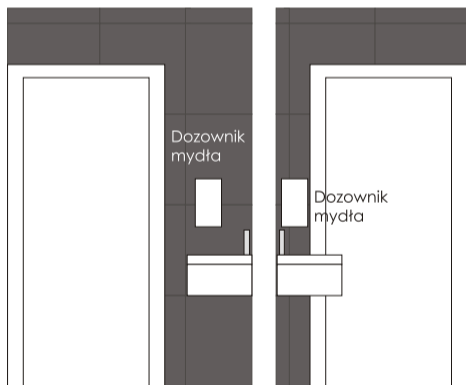

Widok B (ZA LADA)

DOLNE SZAFKI W POŁYSKU -GRAFIT

Widok B

DOLNE SZAFKI W POŁYSKU -GRAFIT

Widok C

Oświetlenie

LEGENDA:

Sufit kasetonowy, moduł 60x60

Oprawa kasetonowa

Rzut

Posadzki

Oświetlenie

Punkty rozpoczęcia montażu sufitu kasetonowego

LEGENDA:

-  Sufit kasetonowy, moduł 60x60
-  Oprawa kasetonowa

Widok A

Widok B

Widok BB

Nowa Gala
CN 12
60x60

8,2m²
Podłogi

Widok C

Widok D

Widok DD

Nowa Gala
MG 14
60x60