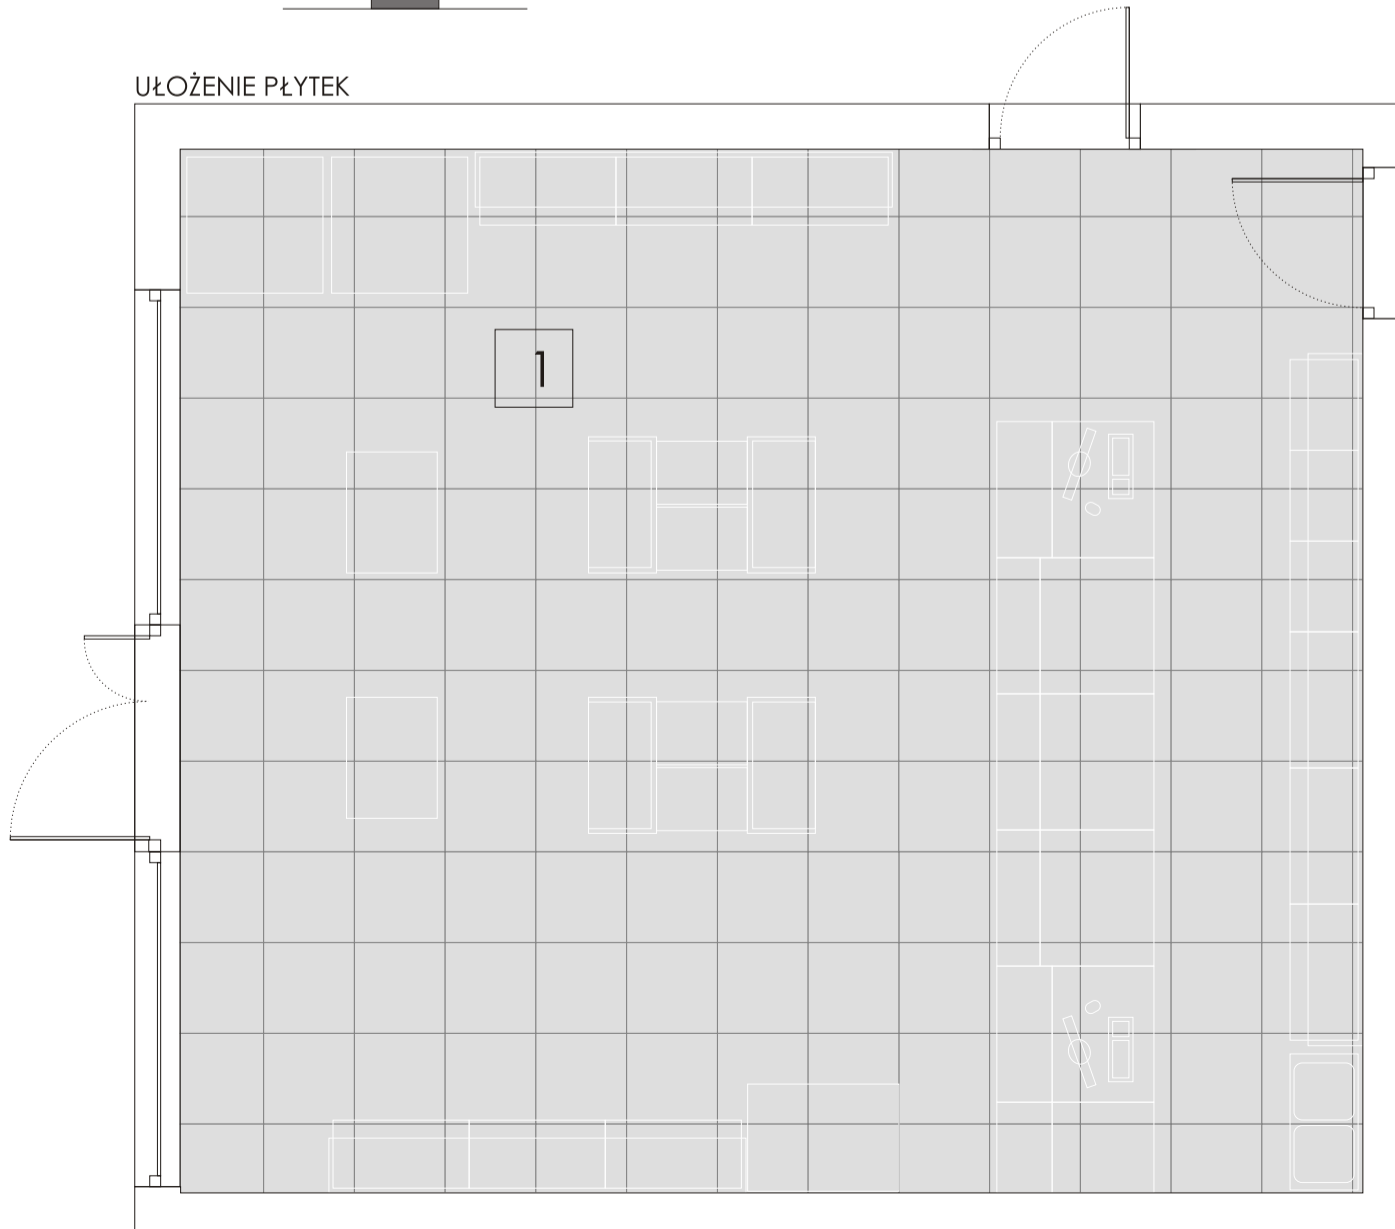

UŁOŻENIE PŁYTEK

KOLORYSTYKA

Dąb Sonoma

PŁYTKI
Nowa Gala
Concept 60x60

CN 12

1 54m²

Widok D

Widok A

Widok B (ZA LADA)

DOLNE SZAFKI W POŁYSKU -GRAFIT

Widok B

DOLNE SZAFKI W POŁYSKU -GRAFIT

Widok C

Oświetlenie

LEGENDA:

Sufit kasetonowy, moduł 60x60

Oprawa kasetonowa

Rzut

Posadzki

Oświetlenie

Punkty rozpoczęcia montażu sufitu kasetonowego

LEGENDA:

-  Sufit kasetonowy, moduł 60x60
-  Oprawa kasetonowa

Widok A

Widok B

Widok BB

Nowa Gala
CN 12
60x60

8,2m²
Podłogi

Widok C

Widok D

Widok DD

Nowa Gala
MG 14
60x60