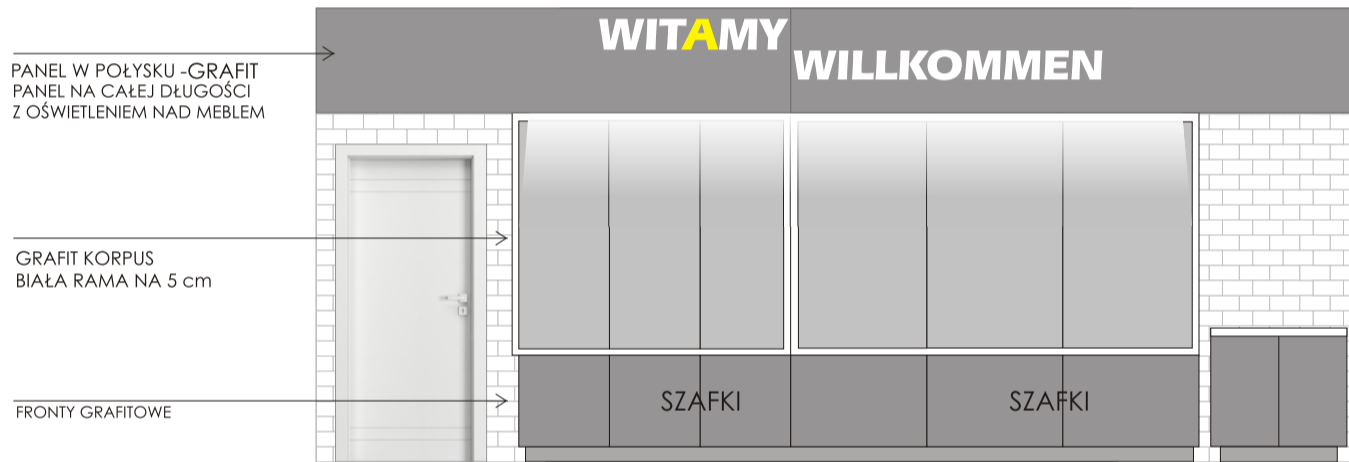

UŁOŻENIE PŁYTEK

KOLORYSTYKA

Dąb Sonoma

PŁYTKI
Nowa Gala
Concept 60x60

CN 12

1 54m²

Widok D

Widok A

Widok B (ZA LADA)

DOLNE SZAFKI W POŁYSKU -GRAFIT

Widok B

DOLNE SZAFKI W POŁYSKU -GRAFIT

Widok C

Oświetlenie

LEGENDA:

Sufit kasetonowy, moduł 60x60

Oprawa kasetonowa

Rzut

Posadzki

Oświetlenie

Punkty rozpoczęcia montażu sufitu kasetonowego

LEGENDA:

-  Sufit kasetonowy, moduł 60x60
-  Oprawa kasetonowa

Widok A

Ściany
40,5m²

Widok C

Nowa Gala
CN99
60x60

Ściany
2,5m²